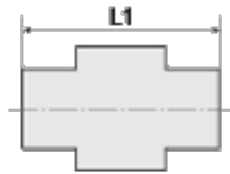

Varenummer: 5864403810ES

Beskrivelse: Rustfast, lige union 44.038-10 ES, Ø10 - G 3/8"
cylindrisk gevind

Mål

L1 = 25

SW = 17